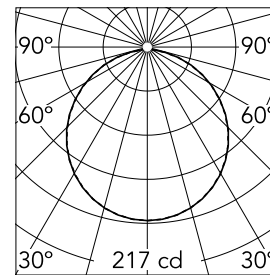

Beam Angle: 112°		
h(m)	E(lx)	D(m)
1	217	2.95
2	54	5.91
3	24	8.86
4	14	11.81
5	9	14.76

Luminous flux luminaire  
613 lm